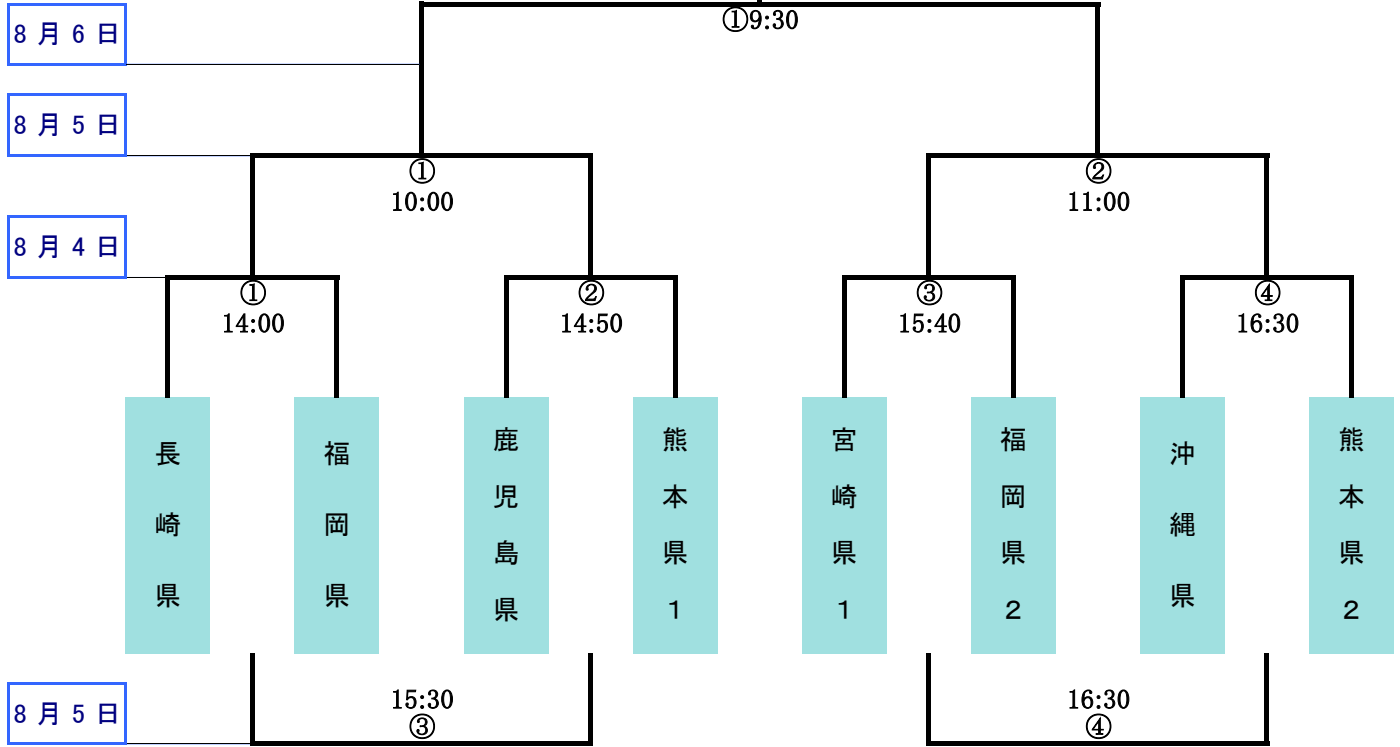

第26回九州中学校ラグビーフットボール競技大会組み合わせ

【Aグループ】

決勝戦

【Bグループ】

決勝戦

(注) Aパートは佐賀県及び大分県が不在。規定により予選参加校数が多い、熊本県及び福岡県が2チーム出場。