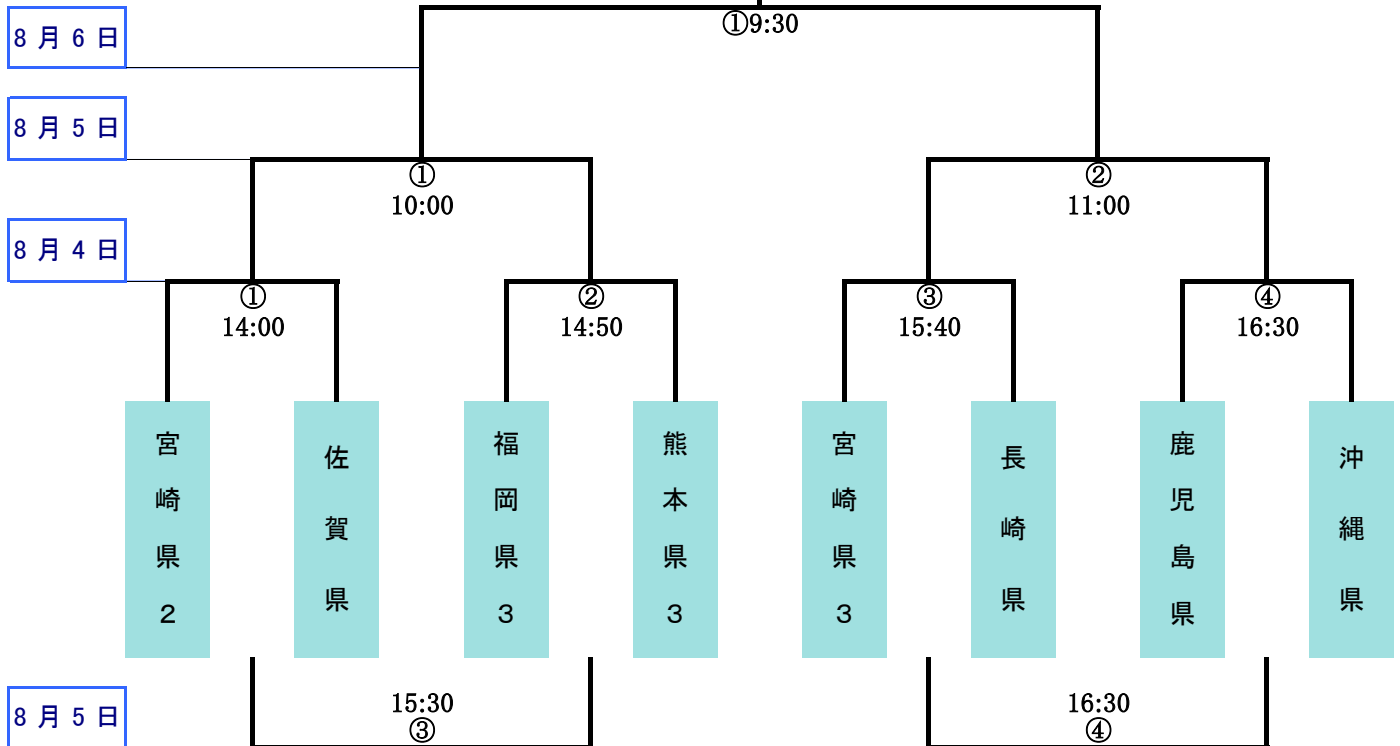

第26回九州中学校ラグビーフットボール競技大会組み合わせ

【Aグループ】

決勝戦

【Bグループ】

決勝戦

(注) Aパートは佐賀県及び大分県が不在。規定により予選参加校数が多い、熊本県及び福岡県が2チーム出場。